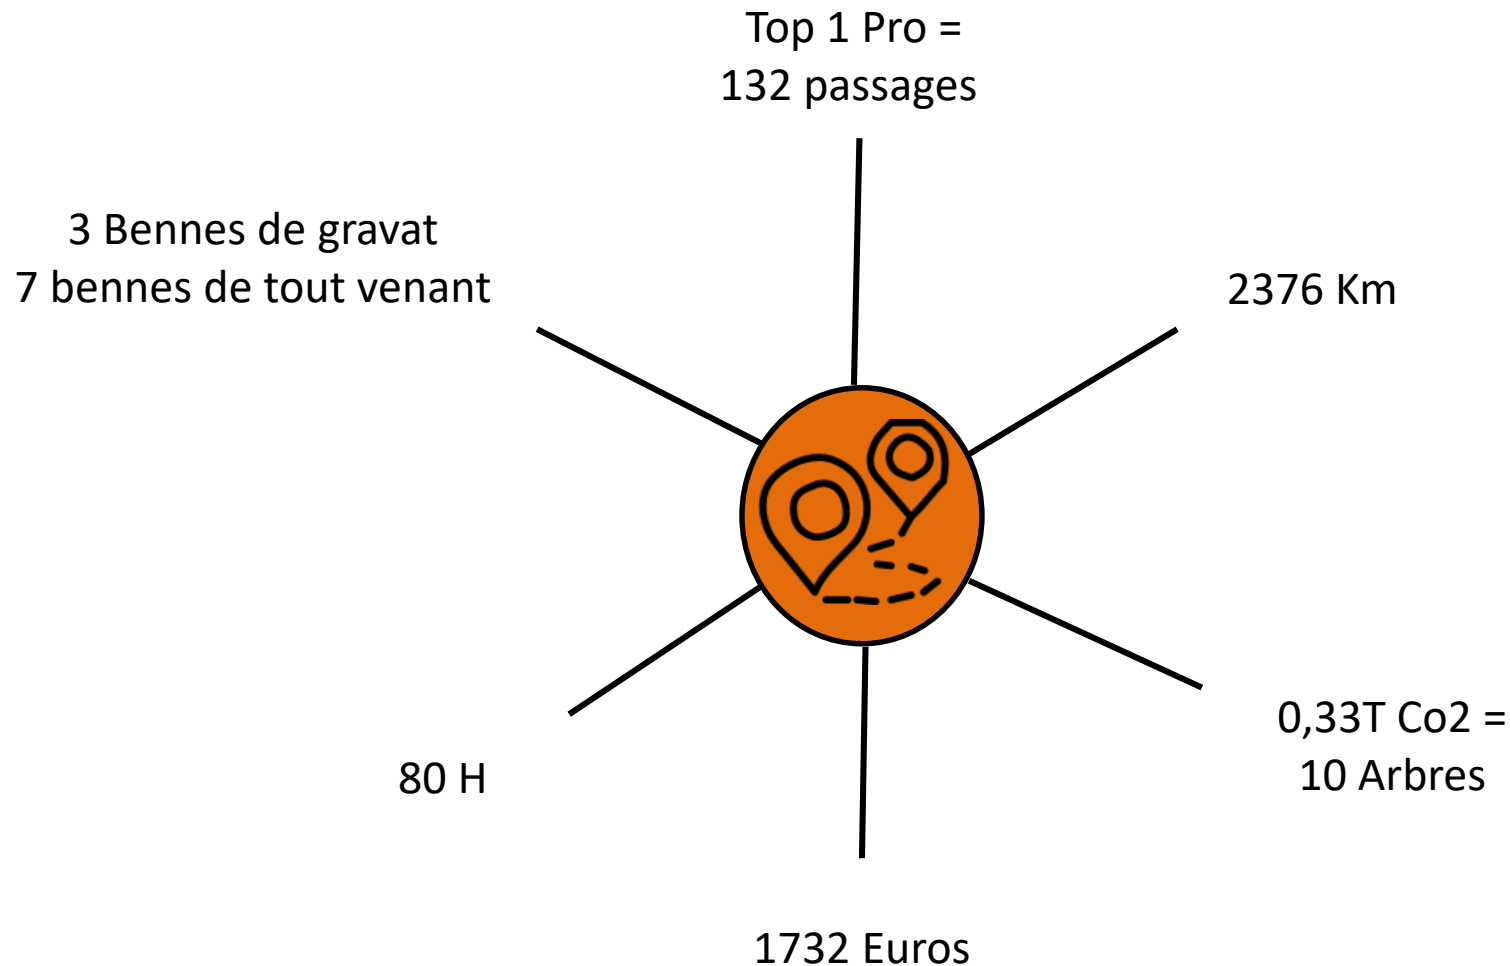

## Réduire les tonnages en déchèterie

**Top 1000** représente 2520 tonnes soit **14% du total des dépôts** (\*)

## Optimiser la gestion des déchèteries

**27000 dépôts** saisis à la main représentent **1,5 ETP**

**20% des vols** se concentrent sur une déchèterie